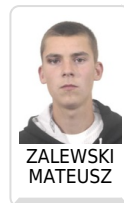

POSZUKIWANI

https://poszukiwani.policja.pl/pos/form/r9870120780,ZALEWSKI-MATEUSZ.html
2022-05-25, 12:31

ZALEWSKI MATEUSZ

28.06.2019

Drugie imię: **MARCIN**

Imię ojca: **KRZYSZTOF**

Imię matki: **MIROŚŁAWA**

Nazwisko panieńskie matki: **WIERZBICKA**

Płeć: **mężczyzna**

Miejsce urodzenia: -

Data urodzenia: **1990-11-08**

Pseudonim: -

Ostatnie miejsce zameldowania: **NAKIELSKA 33/1**

Obywatelstwo: **POLSKA**

[Zgłoś osobę!!!](#)

Podstawa poszukiwania przez jednostki policji

- BG Komisariat Bydgoszcz Błonie, Bydgoszcz 85-316ul. Broniewskiego 12
  telefon: (47) 751-13-50,(47) 751-13-59
  email: komendant-blonie@bg.policja.gov.pl

poszukuje na podstawie: Art. 279 § 1 Kradzież z włamaniem, Art. 288 § 1 Niszczenie, uszkodzenie lub czynienie niezdatną do użytku cudzej rzeczy - typ podstawowy, Art. 275 § 1 Posługiwanie się dokumentem stwierdzającym tożsamość innej osoby albo jej prawa majątkowe lub takiego dokumentu kradzież lub przywłaszczenie, Art. 278 § 1 Zabieranie w celu przywłaszczenia cudzej rzeczy ruchomej

Poszukujące jednostki policji:

BG KWP Bydgoszcz

Podstawy poszukiwań:

Art. 279 § 1 Kradzież z włamaniem

Cechy rysopisowe

- SYLWETKA: waga 50-69 kg, sylwetka szczupła, wysmukła
- WŁOSY: włosy proste, włosy krótkie, włosy: uczesanie na jeża, włosy ciemne
- SZYJA: szyja długa