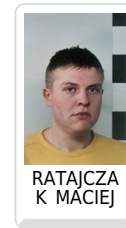

POSZUKIWANI

https://poszukiwani.policja.pl/pos/form/r90669981,RATAJCZAK-MACIEJ.html
2022-12-01, 02:03

RATAJCZAK MACIEJ

28.06.2019

Drugie imię: -

Imię ojca: **KRZYSZTOF**

Imię matki: **RÓŻA**

Nazwisko panieńskie matki: **DĄBEK**

Płeć: **mężczyzna**

Miejsce urodzenia: **WĄGROWIEC**

Data urodzenia: **1986-06-30**

Pseudonim: -

Ostatnie miejsce zameldowania: **WĄGROWIEC, GŁÓWNA OSIEDLA 7A/2**

Obywatelstwo: **POLSKA**

[Zgłoś osobę!!!](#)

Podstawa poszukiwania przez jednostki policji

- PO KPP Wągrowiec, 60-844 Poznań, ul. Kochanowskiego 2a
  telefon: 47 77 46211 lub 47 77 46213
  email: dyzurny.wagrowiec@po.policja.gov.pl / dawid.pawlicki@po.policja.gov.pl

poszukuje na podstawie: Art. 62 ust. 1 Posiadanie środków odurzających lub substancji psychotropowych -
wbrew przepisom ustawy

Poszukujące jednostki policji:

PO KWP Poznań

Podstawy poszukiwań:

Art. 62 ust. 1 Posiadanie środków odurzających lub substancji psychotropowych - wbrew przepisom ustawy

Cechy rysopisowe

- SYLWETKA: waga 70-89 kg, sylwetka szczupła, wysmukła
- WŁOSY: włosy proste, włosy krótkie, włosy: uczesanie do góry, włosy blond
- UZĘBIENIE: uzębienie pełne
- WARGI (USTA): wargi średnie
- USZY / UCHO: uszy normalne, uszy średnie