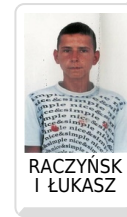

POSZUKIWANI

https://poszukiwani.policja.pl/pos/form/r87211978,RACZYNSKI-LUKASZ.html
2022-12-01, 00:58

RACZYŃSKI ŁUKASZ

25.09.2019

Drugie imię: **JANUSZ**

Imię ojca: **CZESŁAW**

Imię matki: **EWA**

Nazwisko panieńskie matki: **ZBIERSKA**

Płeć: **mężczyzna**

Miejsce urodzenia: **WSCHOWA**

Data urodzenia: **1989-01-27**

Pseudonim: -

Ostatnie miejsce zameldowania: **SZLICHTYNGOWA, RYNEK 32/5**

Obywatelstwo: **POLSKA**

[Zgłoś osobę!!!](#)

Podstawa poszukiwania przez jednostki policji

- GO KPP Wschowa, 67-400 Wschowa, ul.Kazimierza Wielkiego 12
  telefon: 47 794 32 11
  email: dyzurny.kpp_wschowa@go.policja.gov.pl

poszukuje na podstawie: Art. 209 § 1 Uporczywe uchylanie się od wykonania ciężącego na sprawcy z mocy ustawy lub orzeczenia sądowego obowiązku opieki przez niełożenie na utrzymanie osoby najbliższej lub innej osoby i przez to narażanie jej na niemożność zaspokojenia podstawowych potrzeb życiowych

Poszukujące jednostki policji:

GO KWP Gorzów Wlkp.

Podstawy poszukiwań:

Art. 209 § 1 Uporczywe uchylanie się od wykonania ciężącego na sprawcy z mocy ustawy lub orzeczenia sądowego obowiązku opieki przez niełożenie na utrzymanie osoby najbliższej lub innej osoby i przez to narażanie jej na niemożność zaspokojenia podstawowych

Cechy rysopisowe

- SYLWETKA: waga 50-69 kg, sylwetka szczupła, wysmukła
- WŁOSY: włosy proste, włosy krótkie, włosy: uczesanie do góry
- SZYJA: szyja długa