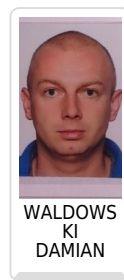

POSZUKIWANI

<https://poszukiwani.policja.pl/pos/form/r854092754,WALDOWSKI-DAMIAN.html>
2022-12-01, 00:21

WALDOWSKI DAMIAN

28.06.2019

Drugie imię: -

Imię ojca: **RYSZARD**

Imię matki: **HALINA**

Nazwisko panieńskie matki: **LEWANDOWSKA**

Płeć: **mężczyzna**

Miejsce urodzenia: -

Data urodzenia: **1984-07-22**

Pseudonim: -

Ostatnie miejsce zameldowania: **ROZEWIE [WŁADYSŁAWOWO], OSIEDŁOWA 1/9**

Obywatelstwo: **POLSKA**

[Zgłoś osobę!!!](#)

Podstawa poszukiwania przez jednostki policji

Cechy rysopisowe

- SYLWETKA: waga ponad 90 kg, sylwetka średnia
- WŁOSY: włosy proste, włosy krótkie, włosy: uczesanie do góry, włosy blond
- SZYJA: szyja krótka
- UZĘBIENIE: widoczne ubytki uzębienia

- USZY / UCHO: uszy normalne, uszy średnie
- NOS: kolor nosa naturalny, nos średni, nos prostoliniyjny, koniuszek nosa gruby
- NOGI / NOGA: nogi chude
- OCZY / OKO: oczy wąsko rozstawione, oczy normalnie osadzone
- CZOŁO: czoło średnie
- DŁONIE / DŁOŃ: dłonie duże
- TWARZ: cera śniada, twarz okrągła, broda pełna - strzyżona, broda, wąsy szczotkowate, wąsy