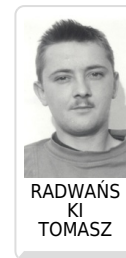

POSZUKIWANI

https://poszukiwani.policja.pl/pos/form/r83405764153,RADWANSKI-TOMASZ.html
2022-11-30, 23:58

RADWAŃSKI TOMASZ

28.06.2019

Drugie imię: **MAREK**

Imię ojca: **PIOTR**

Imię matki: **BARBARA**

Nazwisko panieńskie matki: **GEFERT**

Płeć: **mężczyzna**

Miejsce urodzenia: -

Data urodzenia: **1975-12-07**

Pseudonim: **ŁYSY**

Ostatnie miejsce zameldowania: **SŁOWICZA 53**

Obywatelstwo: -

[Zgłoś osobę!!!](#)

Podstawa poszukiwania przez jednostki policji

RZ KWP Rzeszów

Podstawy poszukiwań:

Art. 286 § 1 Oszustwo - typ podstawowy

Cechy rysopisowe

- SYLWETKA: fotografia z roku 2000, był (-a) daktyloskopowany (-a), ubiór schludny, rozmiar obuwia - 27,9 cm, mężczyzna, narodowość polska, waga 70-89 kg, sylwetka średnia
- RAMIONA / RAMIĘ: ramiona długie
- WŁOSY: wąsy, włosy proste, włosy krótkie, włosy: uczesanie z przedziałkiem, włosy ciemnoblonde
- SZYJA: szyja krótka
- UZĘBIENIE: uzębienie pełne