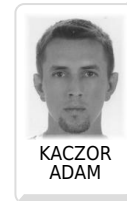

POSZUKIWANI

https://poszukiwani.policja.pl/pos/form/r689300264,KACZOR-ADAM.html
2022-12-08, 13:45

KACZOR ADAM

07.03.2022

Drugie imię: **JACEK**

Imię ojca: **TADEUSZ**

Imię matki: **BOŻENA**

Nazwisko panieńskie matki: **GŁOWACKA**

Płeć: **mężczyzna**

Miejsce urodzenia: -

Data urodzenia: **1985-12-24**

Pseudonim: -

Ostatnie miejsce zameldowania: **TUCZNO, STRZELECKA 4/4**

Obywatelstwo: **POLSKA**

[Zgłoś osobę!!!](#)

Podstawa poszukiwania przez jednostki policji

- GO KPP Strzelce Krajeńskie, 66-500 Strzelce Krajeńskie, ul. Brzozowa 1
  telefon: 47 792 52 11
  email: dyzurny.kpp_strzelce@go.policja.gov.pl

poszukuje na podstawie: Art. 209 § 1 Uporczywe uchylanie się od wykonania ciążącego na sprawcy z mocy ustawy lub orzeczenia sądowego obowiązku opieki przez niełożenie na utrzymanie osoby najbliższej lub innej osoby i przez to narażanie jej na niemożność zaspokojenia podstawowych potrzeb życiowych

Poszukujące jednostki policji:

GO KWP Gorzów Wlkp.

Podstawy poszukiwań:

Art. 209 § 1 Uporczywe uchylanie się od wykonania ciążącego na sprawcy z mocy ustawy lub orzeczenia sądowego obowiązku opieki przez niełożenie na utrzymanie osoby najbliższej lub innej osoby i przez to narażanie jej na niemożność zaspokojenia podstawowych

Cechy rysopisowe

- SYLWETKA: waga 50-69 kg, sylwetka szczupła, wysmukła
- RAMIONA / RAMIĘ: ramiona długie
- WŁOSY: włosy proste, włosy krótkie, włosy: uczesanie na jeża, włosy blond