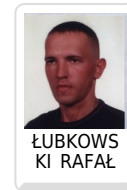

POSZUKIWANI

<https://poszukiwani.policja.pl/pos/form/r38634082800401,LUBKOWSKI-RAFAL.html>

2022-12-01, 01:28

ŁUBKOWSKI RAFAŁ

28.06.2019

Drugie imię: **SYLWESTER**

Imię ojca: **BOGDAN**

Imię matki: **JANINA**

Nazwisko panieńskie matki: **BARTOSZEK**

Płeć: **mężczyzna**

Miejsce urodzenia: **TARNOWSKIE GÓRY**

Data urodzenia: **1983-12-31**

Pseudonim: **BENO**

Ostatnie miejsce zameldowania: **MIASTECZKO ŚLĄSKIE, METALOWA 5/I/9**

Obywatelstwo: **POLSKA**

[Zgłoś osobę!!!](#)

Podstawa poszukiwania przez jednostki policji

- KA KPP Tarnowskie Góry, Tarnowskie Góry ul. Bytomska 6
  telefon: 47 8534 255
  email: dyzurny@tarnowskie-gory.ka.policja.gov.pl

poszukuje na podstawie: Art. 209 § 1 Uporczywe uchylanie się od wykonania ciężącego na sprawcy z mocy ustawy lub orzeczenia sądowego obowiązku opieki przez niełożenie na utrzymanie osoby najbliższej lub innej osoby i przez to narażanie jej na niemożność zaspokojenia podstawowych potrzeb życiowych

Poszukujące jednostki policji:

KA KWP Katowice

Podstawy poszukiwań:

Art. 209 § 1 Uporczywe uchylanie się od wykonania ciężącego na sprawcy z mocy ustawy lub orzeczenia sądowego obowiązku opieki przez niełożenie na utrzymanie osoby najbliższej lub innej osoby i przez to narażanie jej na niemożność zaspokojenia podstawowych

Cechy rysopisowe

- SYLWETKA: waga 70-89 kg, sylwetka średnia
- RAMIONA / RAMIĘ: serce(a)
- WŁOSY: włosy krótkie, włosy ciemnoblonde