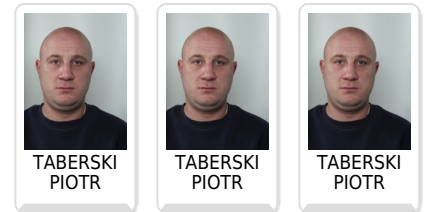

POSZUKIWANI

https://poszukiwani.policja.pl/pos/form/r331856,TABERSKI-PIOTR.html

2022-10-04, 06:14

TABERSKI PIOTR

25.10.2021

Drugie imię: **PAWEŁ**

Imię ojca: **STANISŁAW**

Imię matki: **JADWIGA**

Nazwisko panieńskie matki: **KOZŁOWSKA**

Płeć: **mężczyzna**

Miejsce urodzenia: **PACZKÓW**

Data urodzenia: **1979-06-28**

Pseudonim: **ŻYD**

Ostatnie miejsce zameldowania: **NYSA, BOLESŁAWA KRZYWOUSTEGO 27/4**

Obywatelstwo: **POLSKA**

[Zgłoś osobę!!!](#)

Podstawa poszukiwania przez jednostki policji

- OP KPP Nysa Wydział Kryminalny, 45-077 Opole, ul. Korfantego 2
  telefon: (47) 861 2355
  email: dyzurny@op.policja.gov.pl

poszukuje na podstawie: Art. 278 § 1 Zabieranie w celu przywłaszczenia cudzej rzeczy ruchomej, Art. 190 § 1 Groźenie innej osobie popełnieniem przestępstwa na jej szkodę lub szkodę osoby najbliższej, jeżeli groźba wzbudza w zagrożonym uzasadnioną obawę, że będzie spełniona (groźba karalna), Art. 280 § 1 Rozbój - typ podstawowy, Art. 157 § 2 Spowodowanie naruszenia czynności narządu ciała lub rozstroju zdrowia trwającego nie dłużej niż 7 dni, Art. 292 § 1 Paserstwo nieumyślne - typ podstawowy

Poszukujące jednostki policji:

OP KWP Opole

Podstawy poszukiwań:

Art. 278 § 1 Zabieranie w celu przywłaszczenia cudzej rzeczy ruchomej

Cechy rysopisowe

- SYLWETKA: był (-a) daktyloskopowany (-a), mężczyzna, sylwetka krępa (muskularna), waga ponad 90 kg
- RAMIONA / RAMIĘ: cyfra, jaskółka, ramiona długie, tatuaż kompozycja rysunkowa
- WŁOSY: włosy proste, włosy: uczesanie na jeża, włosy ciemnoblonde, włosy długie