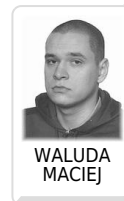

POSZUKIWANI

https://poszukiwani.policja.pl/pos/form/r2764945442,WALUDA-MACIEJ.html
2022-12-01, 01:31

WALUDA MACIEJ

28.06.2019

Drugie imię: **KRZYSZTOF**

Imię ojca: **MIROŚLAW**

Imię matki: **EWA**

Nazwisko panieńskie matki: **WALUDA**

Płeć: **mężczyzna**

Miejsce urodzenia: -

Data urodzenia: **1993-07-26**

Pseudonim: -

Ostatnie miejsce zameldowania: **SŁUPSK, JARACZA 20/7**

Obywatelstwo: **POLSKA**

[Zgłoś osobę!!!](#)

Podstawa poszukiwania przez jednostki policji

- GD KMP Słupsk Wydział Kryminalny, 80-819 Gdańsk, ul. Okopowa 15
  telefon: 47 7415900,47 7415333,47 7415540
  email: dyzurny.kwp@gd.policja.gov.pl,kwp.gdansk@gd.policja.gov.pl

poszukuje na podstawie: Art. 280 § 1 Rozbój - typ podstawowy, Art. 278 § 1 Zabieranie w celu przywłaszczenia cudzej rzeczy ruchomej

Poszukujące jednostki policji:

GD KWP Gdańsk

Podstawy poszukiwań:

Art. 280 § 1 Rozbój - typ podstawowy

Cechy rysopisowe

- SYLWETKA: waga ponad 90 kg, sylwetka krępa (muskularna)
- RAMIONA / RAMIĘ: ramiona długie
- WŁOSY: włosy proste, włosy krótkie, włosy ciemne, włosy brunet
- SZYJA: szyja krótka
- UZĘBIENIE: widoczne ubytki uzębienia