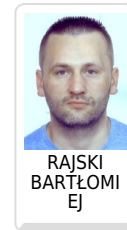

POSZUKIWANI

https://poszukiwani.policja.pl/pos/form/r26939104,RAJSKI-BARTLOMIEJ.html
2022-05-25, 11:59

RAJSKI BARTŁOMIEJ

28.06.2019

Drugie imię: **DARIUSZ**

Imię ojca: **ZBIGNIEW**

Imię matki: **STANISŁAWA**

Nazwisko panieńskie matki: **MALINDEWICZ**

Płeć: **mężczyzna**

Miejsce urodzenia: **OPOLE**

Data urodzenia: **1979-04-06**

Pseudonim: **RAJA**

Ostatnie miejsce zameldowania: **OPOLE, AUGUSTYNA KOŚNEGO 13/2**

Obywatelstwo: **POLSKA**

[Zgłoś osobę!!!](#)

Podstawa poszukiwania przez jednostki policji

- OP Komisarjat I Opole, 45-077 Opole, ul. Korfantego 2
  telefon: (47) 861 2355
  email: dyzurny@op.policja.gov.pl

poszukuje na podstawie: Art. 55 ust. 3 Dokonywanie przywozu, wywozu, wewnątrzspółnotowego nabycia, wewnątrzspółnotowej dostawy lub przewożenie przez terytorium Rzeczypospolitej Polskiej lub terytorium innego państwa środków odurzających, substancji psychotropowych lub słomy makowej, wbrew przepisom ustawy w znacznej ilości albo popełnianie tego czynu w celu osiągnięcia korzyści majątkowej lub osobistej

Poszukujące jednostki policji:

OP KWP Opole

Podstawy poszukiwań:

Art. 55 ust. 3 Dokonywanie przywozu, wywozu, wewnątrzspółnotowego nabycia, wewnątrzspółnotowej dostawy lub przewożenie przez terytorium Rzeczypospolitej Polskiej lub terytorium innego państwa środków odurzających, substancji psychotropowych lub słomy ma

Cechy rysopisowe

- SYLWETKA: waga 70-89 kg, sylwetka szczupła, wysmukła
- RAMIONA / RAMIĘ: ramiona długie