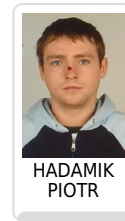

POSZUKIWANI

https://poszukiwani.policja.pl/pos/form/r217021549746,HADAMIK-PIOTR.html
2022-05-25, 12:44

HADAMIK PIOTR

28.06.2019

Drugie imię: **EDWARD**

Imię ojca: **ANDRZEJ**

Imię matki: **LEOKADIA**

Nazwisko panieńskie matki: **GRZECHCA**

Płeć: **mężczyzna**

Miejsce urodzenia: **CHORZÓW**

Data urodzenia: **1983-06-21**

Pseudonim: -

Ostatnie miejsce zameldowania: **KUŚNIERSKA 6A/1A**

Obywatelstwo: **POLSKA**

[Zgłoś osobę!!!](#)

Podstawa poszukiwania przez jednostki policji