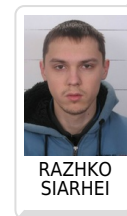

POSZUKIWANI

https://poszukiwani.policja.pl/pos/form/r16805874061084,RAZHKO-SIARHEI.html
2022-12-01, 00:23

RAZHKO SIARHEI

28.06.2019

Drugie imię: -

Imię ojca: **WALERY**

Imię matki: **SWIETLANA**

Nazwisko panieńskie matki: **ABRAMCZYK**

Płeć: **mężczyzna**

Miejsce urodzenia: **GRODNO**

Data urodzenia: **1984-03-01**

Pseudonim: -

Ostatnie miejsce zameldowania: **GRODNO, KLECKOWA 76/77**

Obywatelstwo: **BIAŁORUŚ**

[Zgłoś osobę!!!](#)

Podstawa poszukiwania przez jednostki policji

Poszukujące jednostki policji:

BK KWP Białystok

Podstawy poszukiwań:

Art. 279 § 1 Kradzież z włamaniem

Cechy rysopisowe

- SYLWETKA: waga 70-89 kg, sylwetka szczupła, wysmukła
- RAMIONA / RAMIĘ: ramiona długie
- WŁOSY: włosy proste, włosy krótkie, włosy: uczesanie na czoło, włosy szatyn
- SZYJA: szyja długa
- PODBRÓDEK: podbródek wyraźnie cofnięty
- WARGI (USTA): wargi średnie