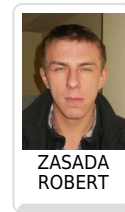

POSZUKIWANI

<https://poszukiwani.policja.pl/pos/form/r16803650,ZASADA-ROBERT.html>
2022-05-25, 12:46

ZASADA ROBERT

28.06.2019

Drugie imię: **BOGDAN**

Imię ojca: **BOGDAN**

Imię matki: **MARIA**

Nazwisko panieńskie matki: **SYNOWIEC**

Płeć: **mężczyzna**

Miejsce urodzenia: **KATOWICE**

Data urodzenia: **1989-09-29**

Pseudonim: -

Ostatnie miejsce zameldowania: **ROBOTNICZA 15/9**

Obywatelstwo: **POLSKA**

[Zgłoś osobę!!!](#)

Podstawa poszukiwania przez jednostki policji

Poszukujące jednostki policji:

KA KWP Katowice

Podstawy poszukiwań:

Art. 278 § 1 Zabieranie w celu przywłaszczenia cudzej rzeczy ruchomej

Cechy rysopisowe

- SYLWETKA: waga 70-89 kg, sylwetka krępa (muskularna), sylwetka średnia
- RAMIONA / RAMIĘ: ramiona długie
- WŁOSY: włosy krótkie, włosy szatyn
- SZYJA: szyja długa
- PODBRÓDEK: podbródek z wyraźną bruzdą
- POLICZKI / POLICZEK: wystające kości policzkowe