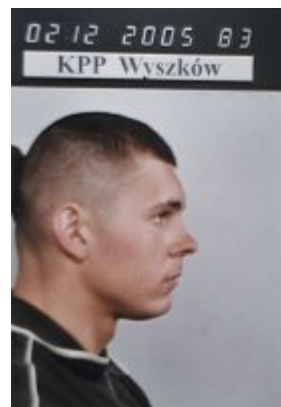

POSZUKIWANI

Źródło: <http://poszukiwani.policja.pl/pos/form/r9001,ZAGANCZYK-MARIUSZ.html>

Wygenerowano: Środa, 13 grudnia 2017, 02:11

ZAGAŃCZYK MARIUSZ

Drugie imię: **PIOTR**

Imię ojca: **MAREK**

Imię matki: **EWA**

Nazwisko panieńskie matki: **RYCHLIK**

Płeć: **mężczyzna**

Miejsce urodzenia: **SIEDLCE**

Data urodzenia: **07.03.1984**

Pseudonim: -

Ostatnie miejsce zameldowania: **WYSZKÓW, SIKORSKIEGO 13/15**

Obywatelstwo: **POLSKA**

Cechy rysopisowe

- SYLWETKA: ubiór schludny, mężczyzna, narodowość polska, waga 70-89 kg, sylwetka średnia
- RAMIONA / RAMIĘ: ramiona długie
- WŁOSY: włosy proste, włosy krótkie, włosy: uczesanie na czoło, włosy szatyn
- SZYJA: szyja długa
- UZĘBIENIE: uzębienie pełne