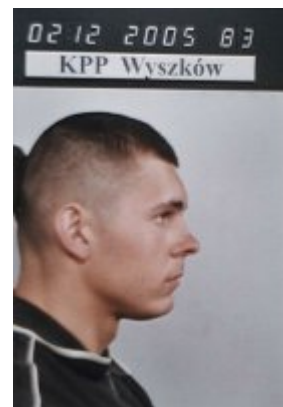

POSZUKIWANI

Źródło: <http://poszukiwani.policja.pl/pos/form/r9001,ZAGANCZYK-MARIUSZ.html>

Wygenerowano: Sobota, 24 czerwca 2017, 15:41

ZAGAŃCZYK MARIUSZ

Drugie imię: **PIOTR**

Imię ojca: **MAREK**

Imię matki: **EWA**

Nazwisko panieńskie matki: **RYCHLIK**

Płeć: **mężczyzna**

Miejsce urodzenia: **SIEDLCE**

Data urodzenia: **07.03.1984**

Pseudonim: -

Ostatnie miejsce zameldowania: **WYSZKÓW, SIKORSKIEGO 13/15**

Obywatelstwo: **POLSKA**

Cechy rysopisowe

- SYLWETKA: ubiór schludny, mężczyzna, narodowość polska, waga 70-89 kg, sylwetka średnia
- RAMIONA / RAMIĘ: ramiona długie
- WŁOSY: włosy proste, włosy krótkie, włosy: uczesanie na czoło, włosy szatyn
- SZYJA: szyja długa
- UZĘBIENIE: uzębienie pełne