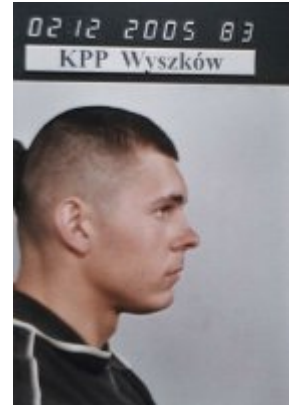

POSZUKIWANI

Źródło: <http://poszukiwani.policja.pl/pos/form/r9001,ZAGANCZYK-MARIUSZ.html>

Wygenerowano: Środa, 18 października 2017, 00:00

ZAGAŃCZYK MARIUSZ

Drugie imię: **PIOTR**

Imię ojca: **MAREK**

Imię matki: **EWA**

Nazwisko panieńskie matki: **RYCHLIK**

Płeć: **mężczyzna**

Miejsce urodzenia: **SIEDLCE**

Data urodzenia: **07.03.1984**

Pseudonim: -

Ostatnie miejsce zameldowania: **WYSZKÓW, SIKORSKIEGO 13/15**

Obywatelstwo: **POLSKA**

Cechy rysopisowe

- SYLWETKA: ubiór schludny, mężczyzna, narodowość polska, waga 70-89 kg, sylwetka średnia
- RAMIONA / RAMIĘ: ramiona długie
- WŁOSY: włosy proste, włosy krótkie, włosy: uczesanie na czoło, włosy szatyn
- SZYJA: szyja długa
- UZĘBIENIE: uzębienie pełne