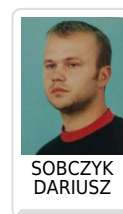

POSZUKIWANI

http://poszukiwani.policja.pl/pos/form/r84239025589,SOBCZYK-DARIUSZ.html
2021-01-27, 09:12

SOBCZYK DARIUSZ

28.06.2019

Drugie imię: **MAREK**

Imię ojca: **ROMAN**

Imię matki: **JÓZEFA**

Nazwisko panieńskie matki: **NICPOŃ**

Płeć: **mężczyzna**

Miejsce urodzenia: -

Data urodzenia: **1972-06-08**

Pseudonim: **OLEJ**

Ostatnie miejsce zameldowania: **SKŁODOWSKIEJ CURIE 20B/19**

Obywatelstwo: **POLSKA**

[Zgłoś osobę!!!](#)

Podstawa poszukiwania przez jednostki policji