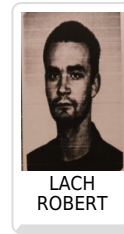

POSZUKIWANI

http://poszukiwani.policja.pl/pos/form/r8148565337,LACH-ROBERT.html
2019-06-16, 19:44

LACH ROBERT

Drugie imię: **ADAM**

Imię ojca: **ZENON**

Imię matki: **ANNA**

Nazwisko panieńskie matki: **BANASIK**

Płeć: **mężczyzna**

Miejsce urodzenia: -

Data urodzenia: **1977-04-13**

Pseudonim: -

Ostatnie miejsce zameldowania: **PLUSKOWĘSY**

Obywatelstwo: -

[Zgłoś osobę!!!](#)

Podstawa poszukiwania przez jednostki policji